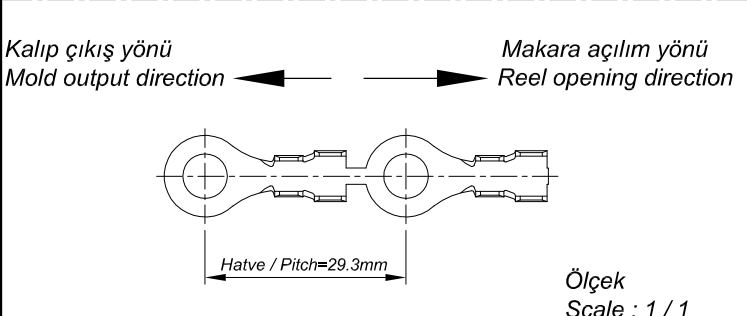

PARÇA KODU PART CODE	PARÇA ADI PART NAME	s ÖLÇÜSÜ (KALINLIK) s MEASURE (THICKNESS)	Malzeme Material	Kaplama / Coating		
				SN	AG	Nİ
TŞ 2476 DP	6 NO 2.TERMİNAL Ø6.5 =DP=	-----	(CuZn30) Pirinç / Brass	-	-	-
TŞ 2476 DPK	6 NO 2.TERMİNAL Ø6.5 =DPK=	-----	(CuZn30) Pirinç + Kalay / Brass + Sn	+	-	-
TŞ 2476 RP	6 NO 2.TERMİNAL Ø6.5 =RP=	-----	(CuZn30) Pirinç / Brass	-	-	-
TŞ 2476 RPK	6 NO 2.TERMİNAL Ø6.5 =RPK=	-----	(CuZn30) Pirinç + Kalay / Brass + Sn	+	-	-

Perspektif
Perspective

Kablo Kesiti
Wire Section : 2.50 - 6 mm²

Resim üzerinden ölçü almayınız
do not measure on drawing

Tarih / Date	20.03.2015	İmza /Signature	Ölçek /Scale			
Çizen / Desing	M.Yağcı		5 / 1			
Onay / Approval	S.Gölcük		No		Değişiklik / Revision	Tarih/Date
	Parça Adı: Part Name	6 NO 2.TERMİNAL Ø6.5			Parça Kodu: Part Code	TŞ 2476