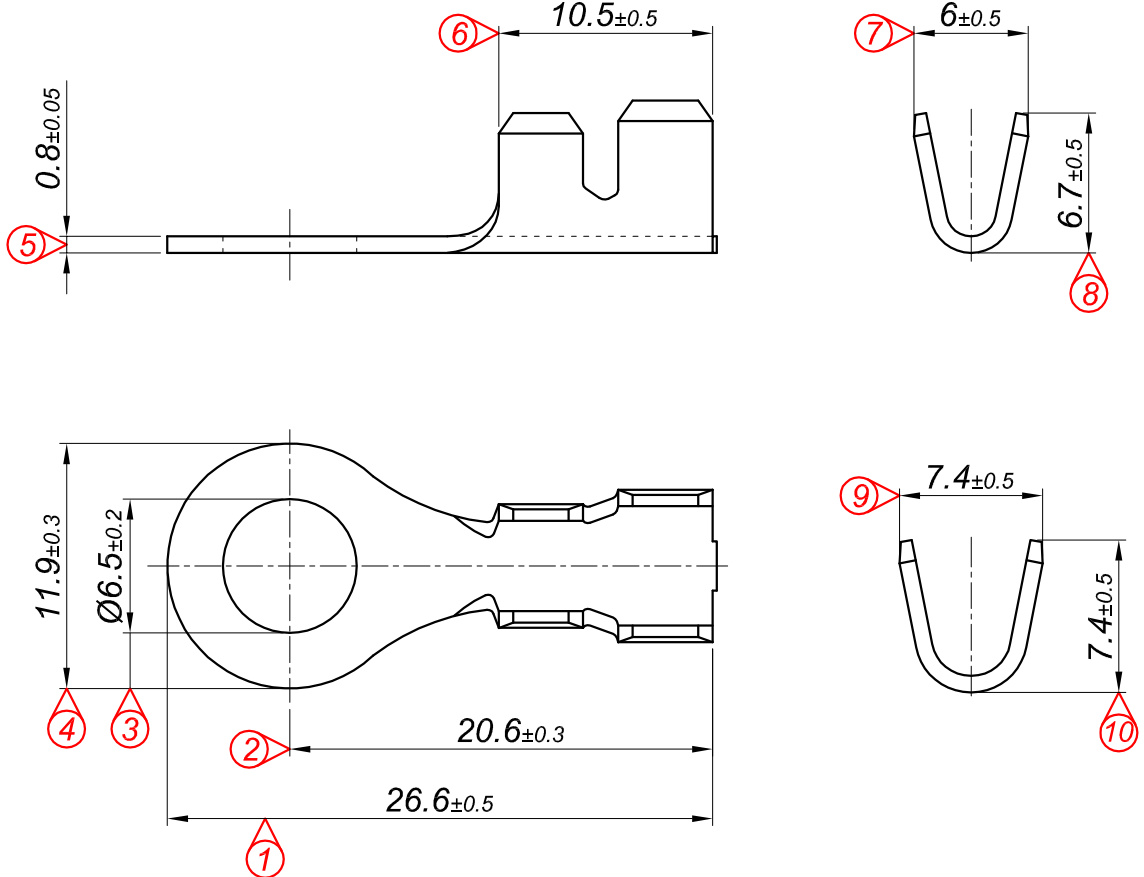

PARÇA KODU PART CODE	PARÇA ADI PART NAME	s ÖLÇÜSÜ (KALINLIK) s MEASURE (THICKNESS)	Malzeme Material	Kaplama / Coating		
				SN	AG	Nİ
TŞ 2476 DP	6 NO 2.TERMİNAL Ø6.5 =DP=	-----	(CuZn30) Pirinç / Brass	-	-	-
TŞ 2476 DPK	6 NO 2.TERMİNAL Ø6.5 =DPK=	-----	(CuZn30) Pirinç + Kalay / Brass + Sn	+	-	-
TŞ 2476 RP	6 NO 2.TERMİNAL Ø6.5 =RP=	-----	(CuZn30) Pirinç / Brass	-	-	-
TŞ 2476 RPK	6 NO 2.TERMİNAL Ø6.5 =RPK=	-----	(CuZn30) Pirinç + Kalay / Brass + Sn	+	-	-

Perspektif
Perspective

Kablo Kesiti
Wire Section : 2.50 - 6 mm²

Resim üzerinden ölçü almayınız
do not measure on drawing

Tarih / Date	20.03.2015	İmza /Signature	Ölçek /Scale			
Çizen / Desing	M.Yağcı		5 / 1			
Onay / Approval	S.Gölcük		No		Değişiklik / Revision	Tarih/Date
	Parça Adı: Part Name	6 NO 2.TERMİNAL Ø6.5			Parça Kodu: Part Code	TŞ 2476